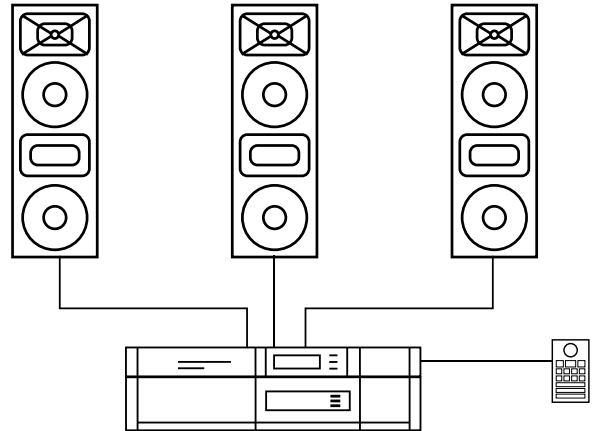

Vantagens do sistema

Os alto-falantes Sx600PI resistentes às intempéries são equipados com o sistema SAM (Strong Arm Mount) para montagem segura e orientação precisa na infraestrutura existente, como holofotes ou cabines de imprensa.

Os amplificadores IPX multicanais oferecem flexibilidade para operar em um sistema de 70 V/100 V para cabos mais longos, ou com impedância inferior para cabos mais curtos.

O software do sistema de som SONICUE oferece configuração, ajuste e operação do sistema de maneira rápida e intuitiva, além de permitir que os usuários salvem e recuperem predefinições com facilidade para garantir consistência — independentemente de quais membros da equipe estão em serviço.

ELECTRO-VOICE | ALTO-FALANTES

3 Sx600PI

O SISTEMA CERTO PARA O SEU LOCAL

DYNACORD | COMPONENTES ELETRÔNICOS

1 mecanismo de mixagem matriz MXE5 + controlador de painel sensível ao toque TPC-1

1 amplificador IPX 5:4