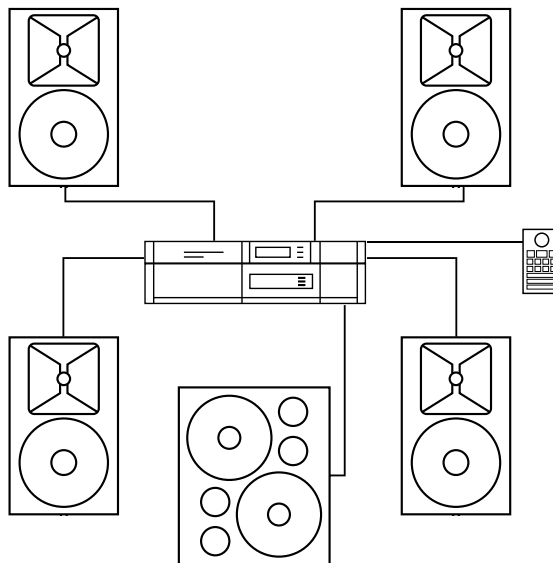

## Visão geral do sistema

Alto-falantes EVF montados na cabine de imprensa ou em outra infraestrutura próxima das arquibancadas das equipes da casa e dos visitantes. O subwoofer EVF oferece suporte adicional avançado para públicos maiores nos setores da equipe da casa.

Os amplificadores IPX multicanais oferecem flexibilidade para operar em um sistema de 70 V/100 V para cabos mais longos, ou com impedância inferior para cabos mais curtos.

O software do sistema de som SONICUE oferece configuração, ajuste e operação do sistema de maneira rápida e intuitiva, além de permitir que os usuários salvem e recuperem predefinições com facilidade para garantir consistência — independentemente de quais membros da equipe estão em serviço.

## ELECTRO-VOICE | ALTO-FALANTES

4 EVF-1122D-FG (topos de fibra de vidro)

1 EVF-2151D-FG (subwoofer de fibra de vidro)

## DYNACORD | COMPONENTES ELETRÔNICOS

1 mecanismo de mixagem matriz MXE5 + controlador de painel sensível ao toque TPC-1

1 amplificador DSP IPX 10:8