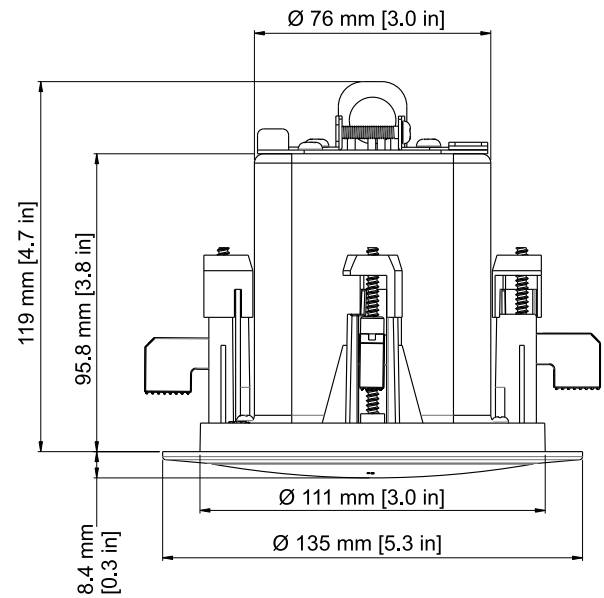

Rozměry:

EVID C2.1