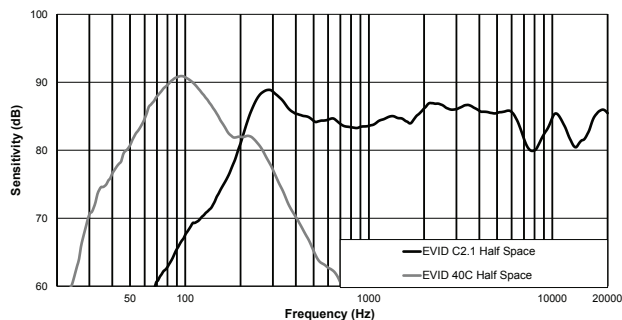

Frekvenční odezva: