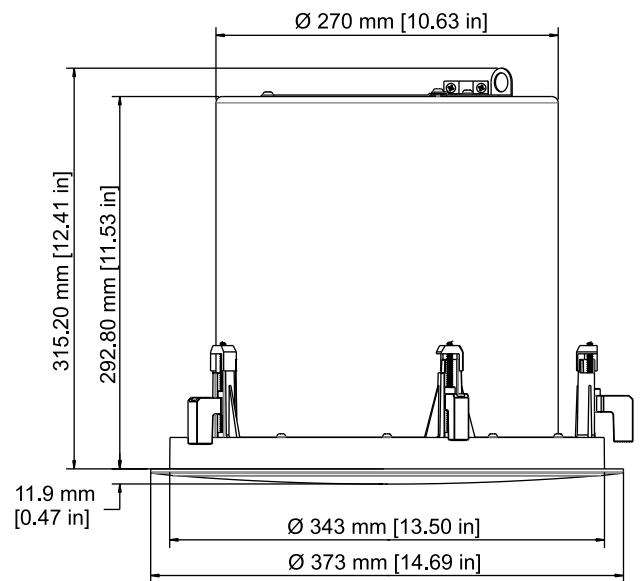

EVID 40C

Zahrnuté díly

Množství	Popis
2	Satelitní reproduktory EVID C2.1 k montáži na strop
2	Mřížky
2	Podpůrné kroužky ve tvaru C
1	Šablony pro výřezy
1	Technický datový list
2	Natřené ochranné kryty

* Satelitní reproduktor k montáži na strop (1 krabice)